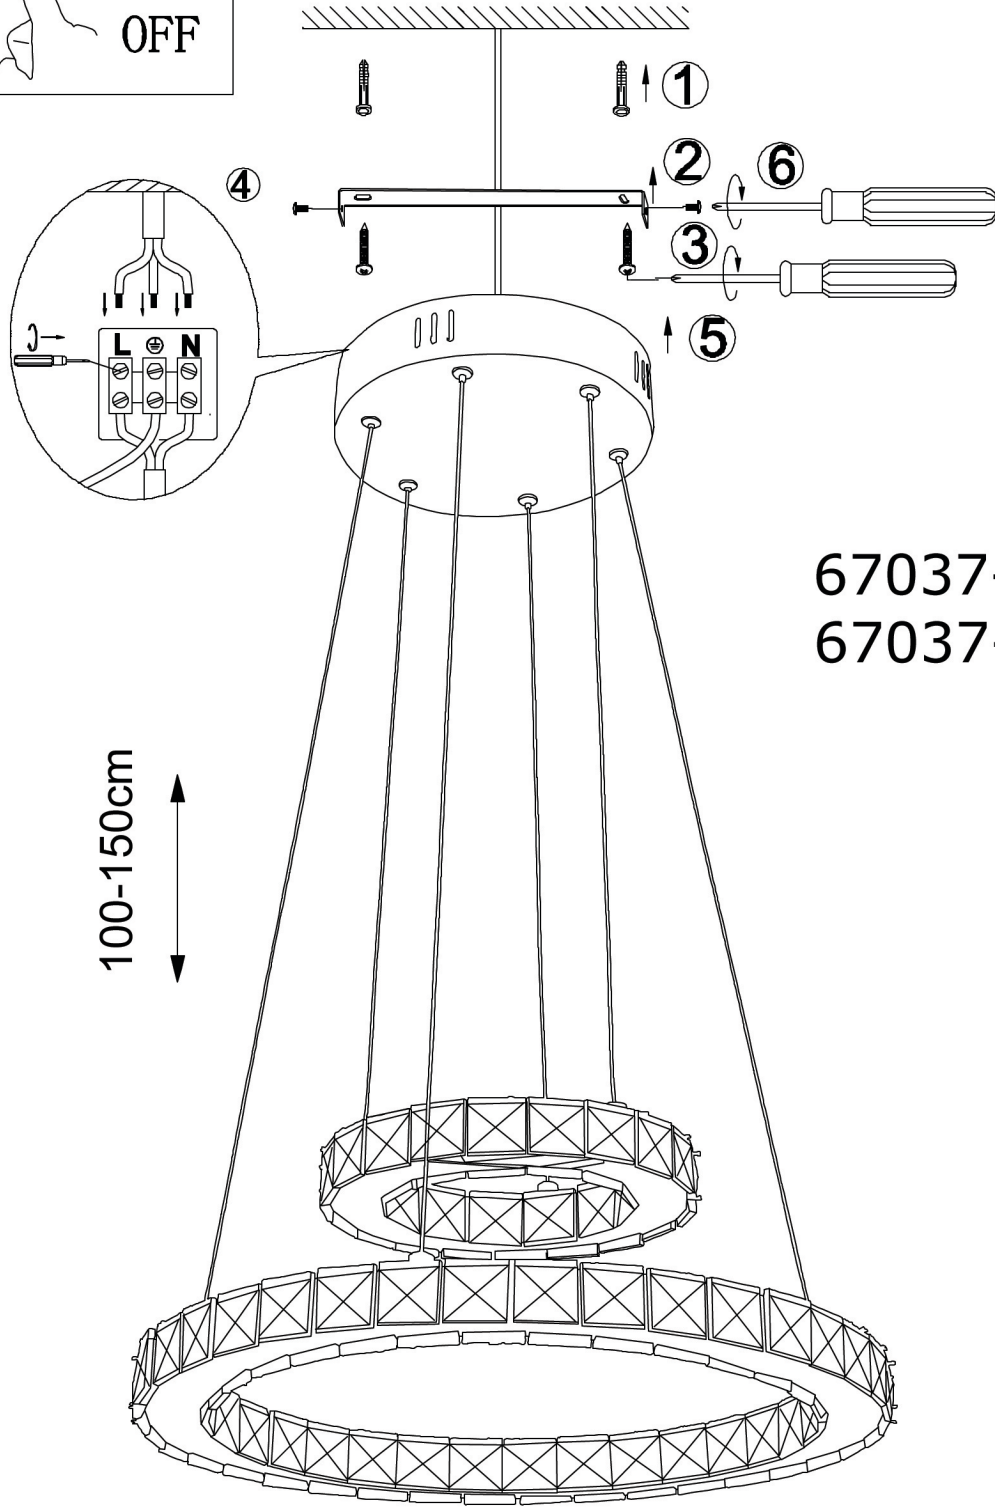

GLOBO

LIGHTING

B

67037-24A
67037-24AA

GLOBO Handels GmbH
Gewerbestr. 3
9184 Sankt Peter
AUSTRIA
www.globo-lighting.com